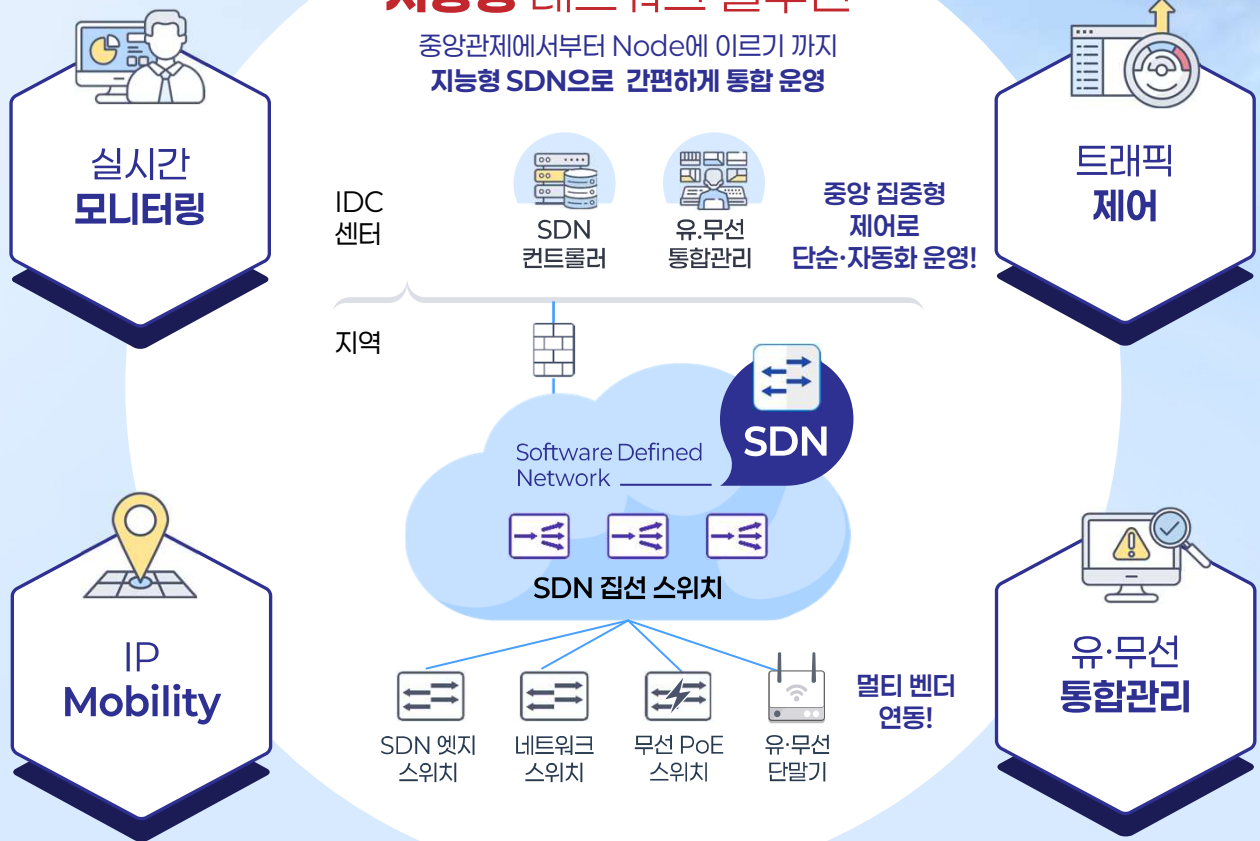

# 트리즈엔이 함께 하고 있습니다

전 세계적으로 네트워크를 통한 초연결 자동화 서비스가 확산되는 지금!

트리즈엔은 끊임없는 연구와 선도적인 기술력으로

지능형 유무선 통합 SDN 솔루션 개발 및 통신서비스에 필요한 통합 운용시스템을 제공합니다.

## 지능형 네트워크 솔루션

중앙관제에서부터 Node에 이르기 까지  
지능형 SDN으로 간편하게 통합 운영

TRIZN 지능형 네트워크 솔루션

SDN 컨트롤러

SDN 집선스위치

SDN 엣지스위치

국내 최초 전국 학내망 지능화사업 진행 및 SDN 컨트롤러 점유율 1위

현재 전국 약 2,500여개 초·중·고등학교 네트워크 운영관리에 사용 중